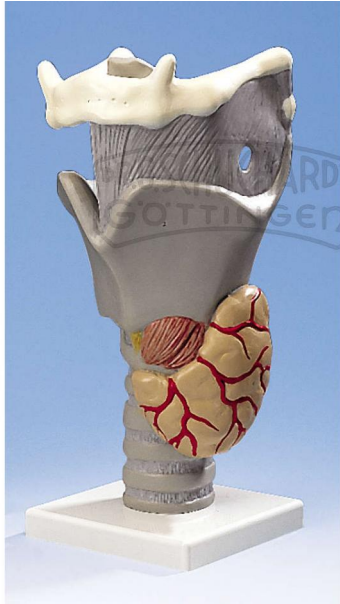

Funktions-Kehlkopf 2,5-fache Größe DeLuxe

Unverbindliche Artikelinformationen aus www.schuchardt-lehrmittel.de vom 16.06.2025/DE5

Bestellnummer: 220070

zum Artikel im
Webshop

189,00 € zzgl. MwSt.

Kehledeckel, Stimmbänder und Stellknorpel sind beweglich. Zusätzlich sind folgende anatomische Strukturen dargestellt: Zungenbein, Ringknorpel, Schildknorpel, Schilddrüse, Nebenschilddrüsen.

Abmessungen:
14 x 14 x 28 cm

Gewicht:
0,8 kg

Lieferumfang:
Auf Sockel.