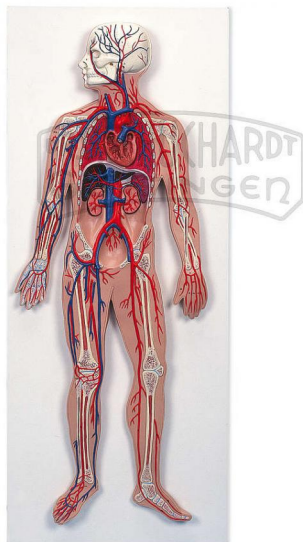

Blutkreislauf Modell DeLuxe

Unverbindliche Artikelinformationen aus www.schuchardt-lehrmittel.de vom 16.06.2025/DE5

Bestellnummer: 220383

zum Artikel im
Webshop

269,00 € zzgl. MwSt.

Altersstufe ab:
Sek1

Dieses Reliefmodell in 1/2 Größe zeigt: Das arteriovenöse System, Herz, Lunge, Leber, Milz, Nieren, Teile des Skeletts.

Abmessungen:
H 80 x B 30 x T 6 cm

Lieferumfang:
Modell auf Grundbrett