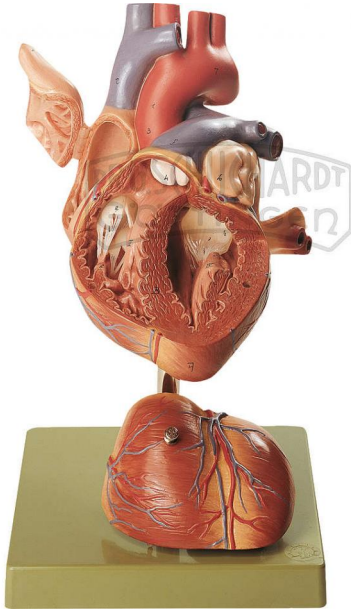

Herz Modell 1 1/2-fache Größe 4-teilig auf Sockel SOMSO®

Unverbindliche Artikelinformationen aus www.schuchardt-lehrmittel.de vom 18.07.2025/DE5

Bestellnummer: 71153119

zum Artikel im
Webshop

872,00 € zzgl. MwSt.

ca. 1 1/2fach vergrößert, aus SOMSO-Plast®. Durch Fensterungen sind die beiden Kammern und Vorhöfe zum Öffnen und mit ihren Klappen dargestellt. Die herznahen großen Gefäße und die Herzmuskulatur sind gezeigt. In 4 Teile zerlegbar. Auf Stativ mit grünem Sockel.

Abmessungen:

L 19 x B 18 x H 32 cm

Gewicht:

1 kg

Die Herstellung von SOMSO Modellen erfordert einen hohen Aufwand an Handarbeit von spezialisierten Fachkräften. Wegen der aufwändigen Fertigungsverfahren in deutschen Manufakturen ist teilweise mit Lieferzeiten von mehreren Monaten zu rechnen.